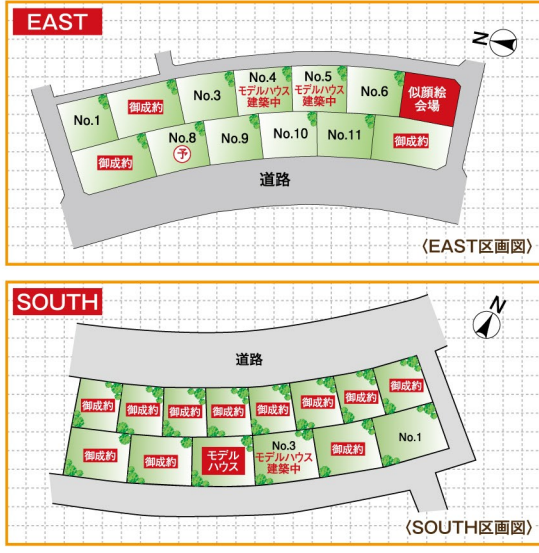

モデルハウス 海の日 NAMIKAWAの SUMMER FESTIVAL 2016 夏フェス開催

内覧会 & イベント

東金市 八坂台

全500区画の大型分譲地

太陽光パネル11.76kW搭載

日吉台小・中学区

「東金」J.Cまで約5.8km

カースペース2台

■交通/JR東金線「東金」駅より約2.4km ■土地/171.96㎡(52.01坪) ■建物/72.04㎡(21.75坪)
 ■間取/2LDK+WIC ■建物完成/H28年7月完成予定 ■建確No./第16UDI1W建01473号
 ■道路/東12m公道 ■設備/公営水道・公共下水・オール電化・太陽光パネル ■所在/東金市八坂台4丁目

7/16(土) 餅投げ

12:00~受付
12:30開始

ケータリング
(かき氷・カレー・フランクフルトなど)

POLA
ハンドマッサージ

7/17(日) 似顔絵

2012年ISCAカリキュア世界チャンピオン
カリキュア・アーティスト/顔パーツ占い師

渡辺孝行
さんがやってくる!!

是非この機会に、世界一の腕前で記念の1枚をどうぞ!!

大網白里市 みどりが丘

太陽光パネル20.49kW搭載

土地広々80坪超

駐車4台可

南東道路・陽当たり良好

■交通/JR外房線「大網」駅より約3km ■土地/271.71㎡(82.19坪) ■建物/96.05㎡(29.00坪) ■間取/3LDK+WIC ■建物完成/H28年7月完成済
 ■設備/公営水道・公共下水・オール電化・太陽光パネル ■所在/大網白里市みどりが丘4丁目

7/16(土) 似顔絵

2012年ISCAカリキュア世界チャンピオン
カリキュア・アーティスト/顔パーツ占い師