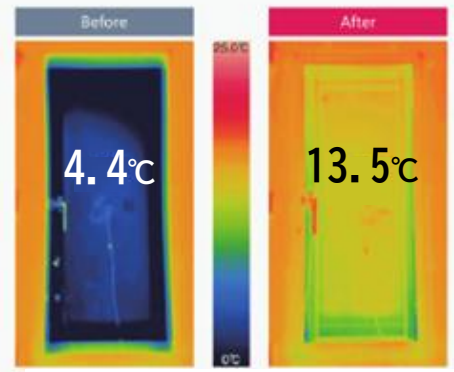

# 国からの最大の補助金

補助金は予算がなくなり次第終了となります！**お早め**にお問い合わせください！！

窓の高断熱リフォームで今なら補助金が**最大200万円！！**

弊社(内窓工事)  
～ お支払例 ～

販売価格	税込110,655円
補助金	税込84,000円
実質負担額	税込26,655円

販売価格	税込57,580円
補助金	税込36,000円
実質負担額	税込21,580円

内窓の取付で断熱効果アップ！

2枚建窓タイプ  
**約60%還元**

今ある窓にもう一つ窓を付けるだけ！

2枚建テラスタイプ  
**約75%還元**

サーモグラフィで見る冬の窓の温度

本当にすごい内窓効果！